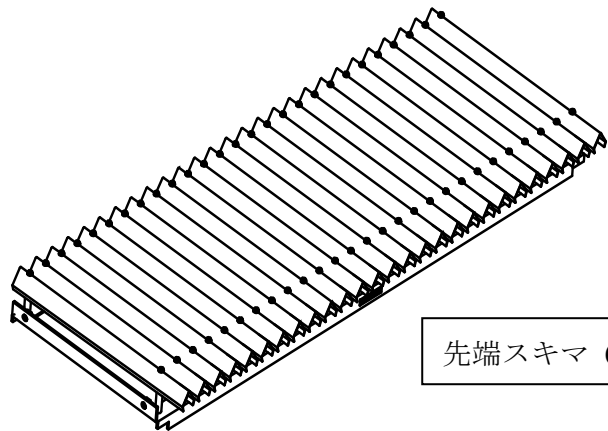

えだまめ選別機【GS-5SPL】用、黒豆用フルイカセット・整列板

通常品

品名：AYGS5-220/フルイカセット(小莢用)組品

先端スキマ 6.5ミ 棧 27本

《フルイカセット》

黒豆用

AYGS5SP-A250/フルイカセット(小莢用)黒豆9用組品

先端スキマ 9ミ 棧 23本

《整列板》

通常品

上段用：GS5-A207R/上段整列板

下段用：GS5-A207F/下段整列板

整列板についても上段、下段とも棧無しとなり、一粒豆も落ちない仕様となります。

黒豆用

上段用：GS5SP-A257RK9/上段整列板(黒豆9用)

下段用：GS5SP-A257FK9/下段整列板(黒豆9用)