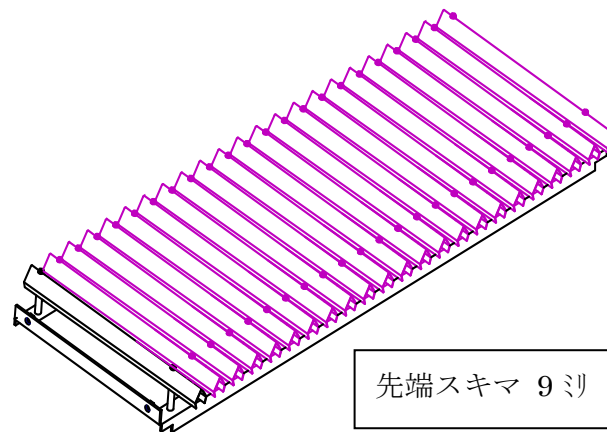

えだまめ選別機【GS-5SPL】用、黒豆用フルイカセット・整列板

通常品

品名：AYGS5-220/フルイカセット(小莢用)組品

先端スキマ 6.5ミ 棧 27本

《フルイカセット》

黒豆用

AYGS5SP-A250/フルイカセット(小莢用)黒豆9用組品

先端スキマ 9ミ 棧 23本

《整列板》

通常品

上段用：GS5-A207R/上段整列板

下段用：GS5-A207F/下段整列板

整列板についても上段、下段とも棧無しとなり、一粒豆も落ちない仕様となります。

黒豆用

上段用：GS5SP-A257RK9/上段整列板(黒豆9用)

下段用：GS5SP-A257FK9/下段整列板(黒豆9用)