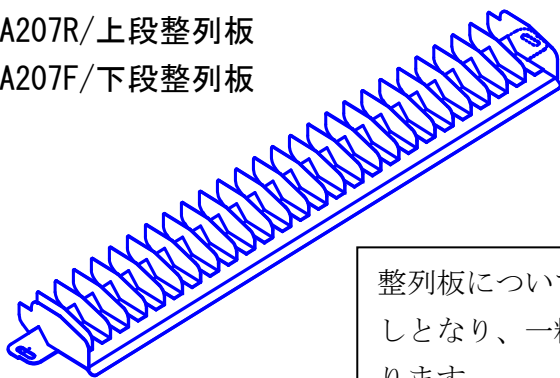

えだまめ選別機【GS-5SPL】用、黒豆用フルイカセット・整列板

通常品

品名：AYGS5-220/フルイカセット(小莢用)組品

先端スキマ 6.5ミ 棧 27本

《フルイカセット》

黒豆用

AYGS5SP-A250/フルイカセット(小莢用)黒豆9用組品

先端スキマ 9ミ 棧 23本

《整列板》

通常品

上段用：GS5-A207R/上段整列板

下段用：GS5-A207F/下段整列板

整列板についても上段、下段とも棧無しとなり、一粒豆も落ちない仕様となります。

黒豆用

上段用：GS5SP-A257RK9/上段整列板(黒豆9用)

下段用：GS5SP-A257FK9/下段整列板(黒豆9用)