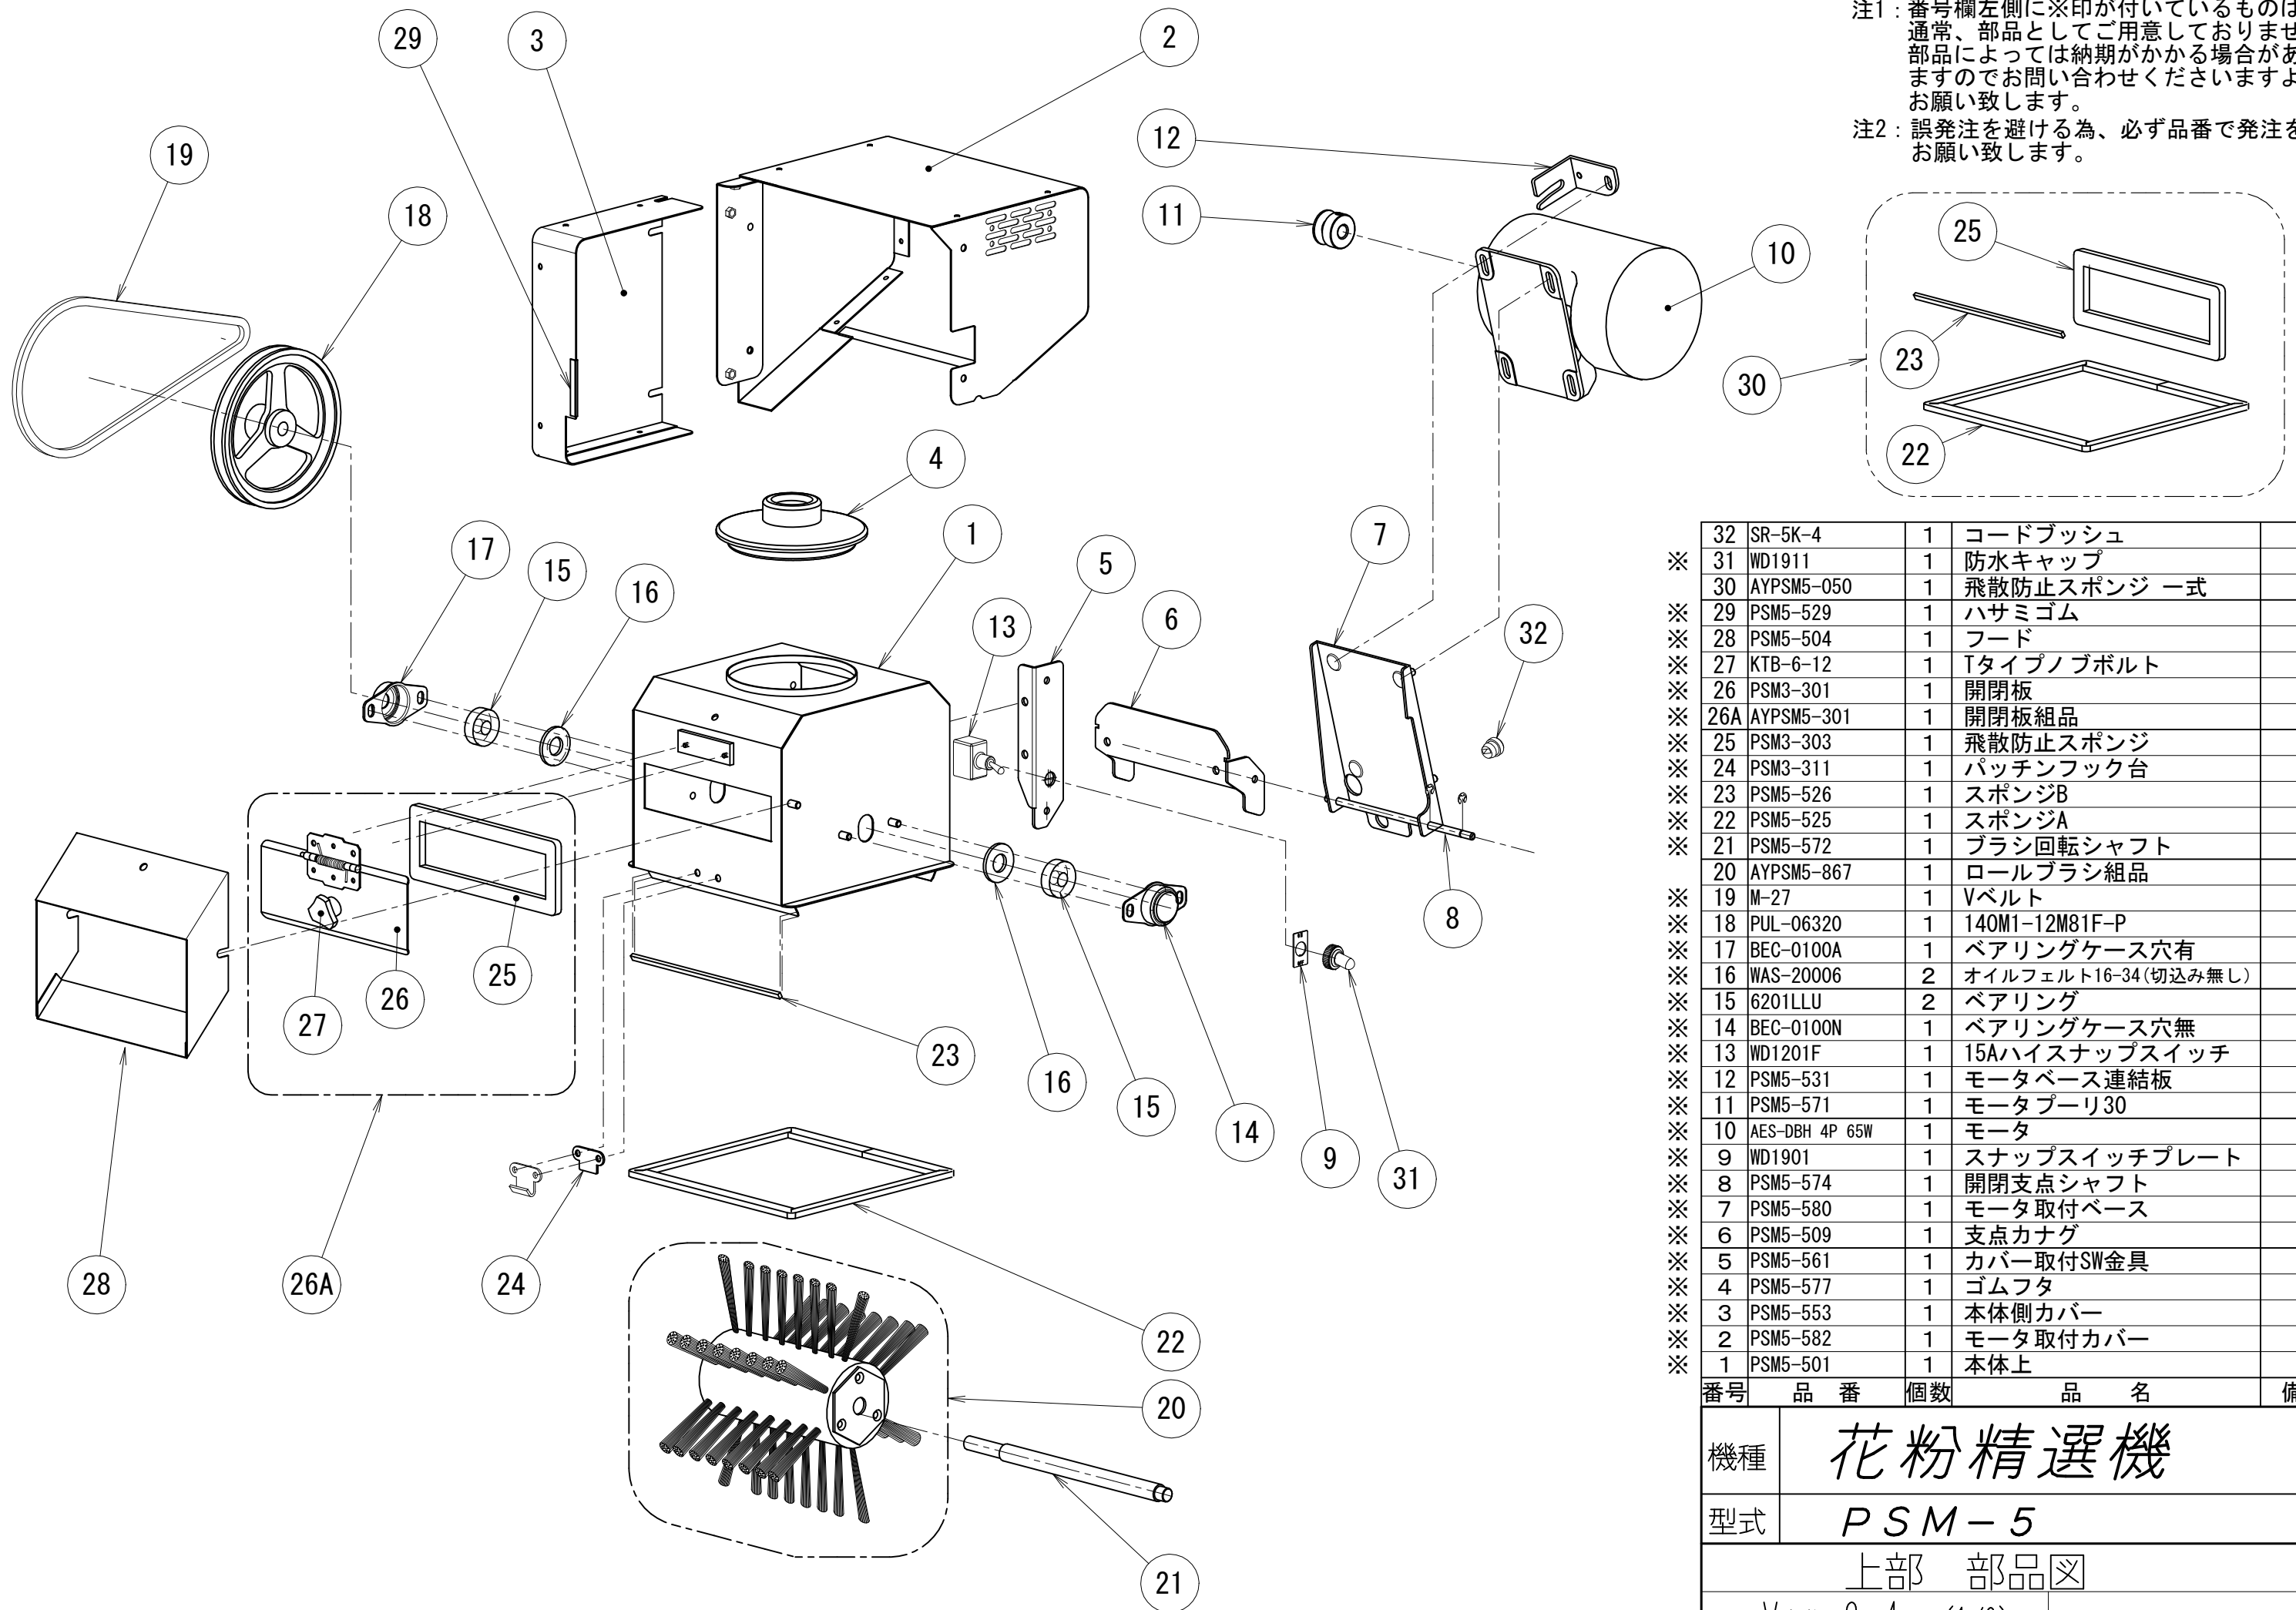

### 部品図

Ver.2.4 (2023.9 発行)

TEL (0256) 98-6161  
FAX (0256) 98-6171

注1：番号欄左側に※印が付いているものは通常、部品としてご用意しておりません。部品によっては納期がかかる場合がありますのでお問い合わせくださいますようお願い致します。

注2：誤発注を避ける為、必ず品番で発注をお願い致します。

※	32	SR-5K-4	1	コードブッシュ	
※	31	WD1911	1	防水キャップ	
※	30	AYPSM5-050	1	飛散防止スポンジ ー式	
※	29	PSM5-529	1	ハサミゴム	
※	28	PSM5-504	1	フード	
※	27	KTB-6-12	1	Tタイプノボルト	
※	26	PSM3-301	1	開閉板	
※	26A	AYPSM5-301	1	開閉板組品	
※	25	PSM3-303	1	飛散防止スポンジ	
※	24	PSM3-311	1	パッチンフック台	
※	23	PSM5-526	1	スポンジB	
※	22	PSM5-525	1	スポンジA	
※	21	PSM5-572	1	ブラシ回転シャフト	
※	20	AYPSM5-867	1	ロールブラシ組品	
※	19	M-27	1	Vベルト	
※	18	PUL-06320	1	140M1-12M81F-P	
※	17	BEC-0100A	1	ベアリングケース穴有	
※	16	WAS-20006	2	オイルフェルト16-34(切込み無し)	
※	15	6201LLU	2	ベアリング	
※	14	BEC-0100N	1	ベアリングケース穴無	
※	13	WD1201F	1	15Aハイスナップスイッチ	
※	12	PSM5-531	1	モータベース連結板	
※	11	PSM5-571	1	モータプーリ30	
※	10	AES-DBH 4P 65W	1	モータ	
※	9	WD1901	1	スナップスイッチプレート	
※	8	PSM5-574	1	開閉支点シャフト	
※	7	PSM5-580	1	モータ取付ベース	
※	6	PSM5-509	1	支点カナグ	
※	5	PSM5-561	1	カバー取付SW金具	
※	4	PSM5-577	1	ゴムフタ	
※	3	PSM5-553	1	本体側カバー	
※	2	PSM5-582	1	モータ取付カバー	
※	1	PSM5-501	1	本体上	
	番号	品番	個数	品名	備考

機種	花粉精選機			
型式	PSM-5			
上部 部品図				
Ver. 2.4 (1/2)				

注1：番号欄左側に※印が付いているものは通常、部品としてご用意しておりません。部品によっては納期がかかる場合がありますのでお問い合わせくださいますようお願い致します。

注2：誤発注を避ける為、必ず品番で発注をお願い致します。

※	19	PSM5-801	1	硬軟両用ブラシ160	
※	18	AYPSM3-204	1	網(80m/s)	
※	17	PSM5-523	2	網受けスポンジ	
※	16	PSM5-522	2	網受けカナグ	
※	16A		1	網受けカナグ組品	
	15				
	14				
	13				
※	12	TOS-1.00-8.0-270	1	トーションバネ	
※	11	PSM5-573	1	ロック支点シャフト	
※	10	PSM5-508	1	ロックカナグ	
※	9	PSM5-510	1	本体下支点カナグ	
※	8	AYPSM-140	1	台付パッチン・フックset	
※	7	C-30-RK-23-EP-UL-B	4	脚ゴム	
※	6	PSM5-503	1	ベース	
※	5	HND-01007	1	取手7-M5-P75	
※	4	PSM5-528	1	引出し	
※	3	AYPSM5-506	1	マグネット組品	
※	2	PSM5-505	2	引出しガイド	
※	1	PSM5-502	1	本体下	
番号	品番	個数	品名	備考	