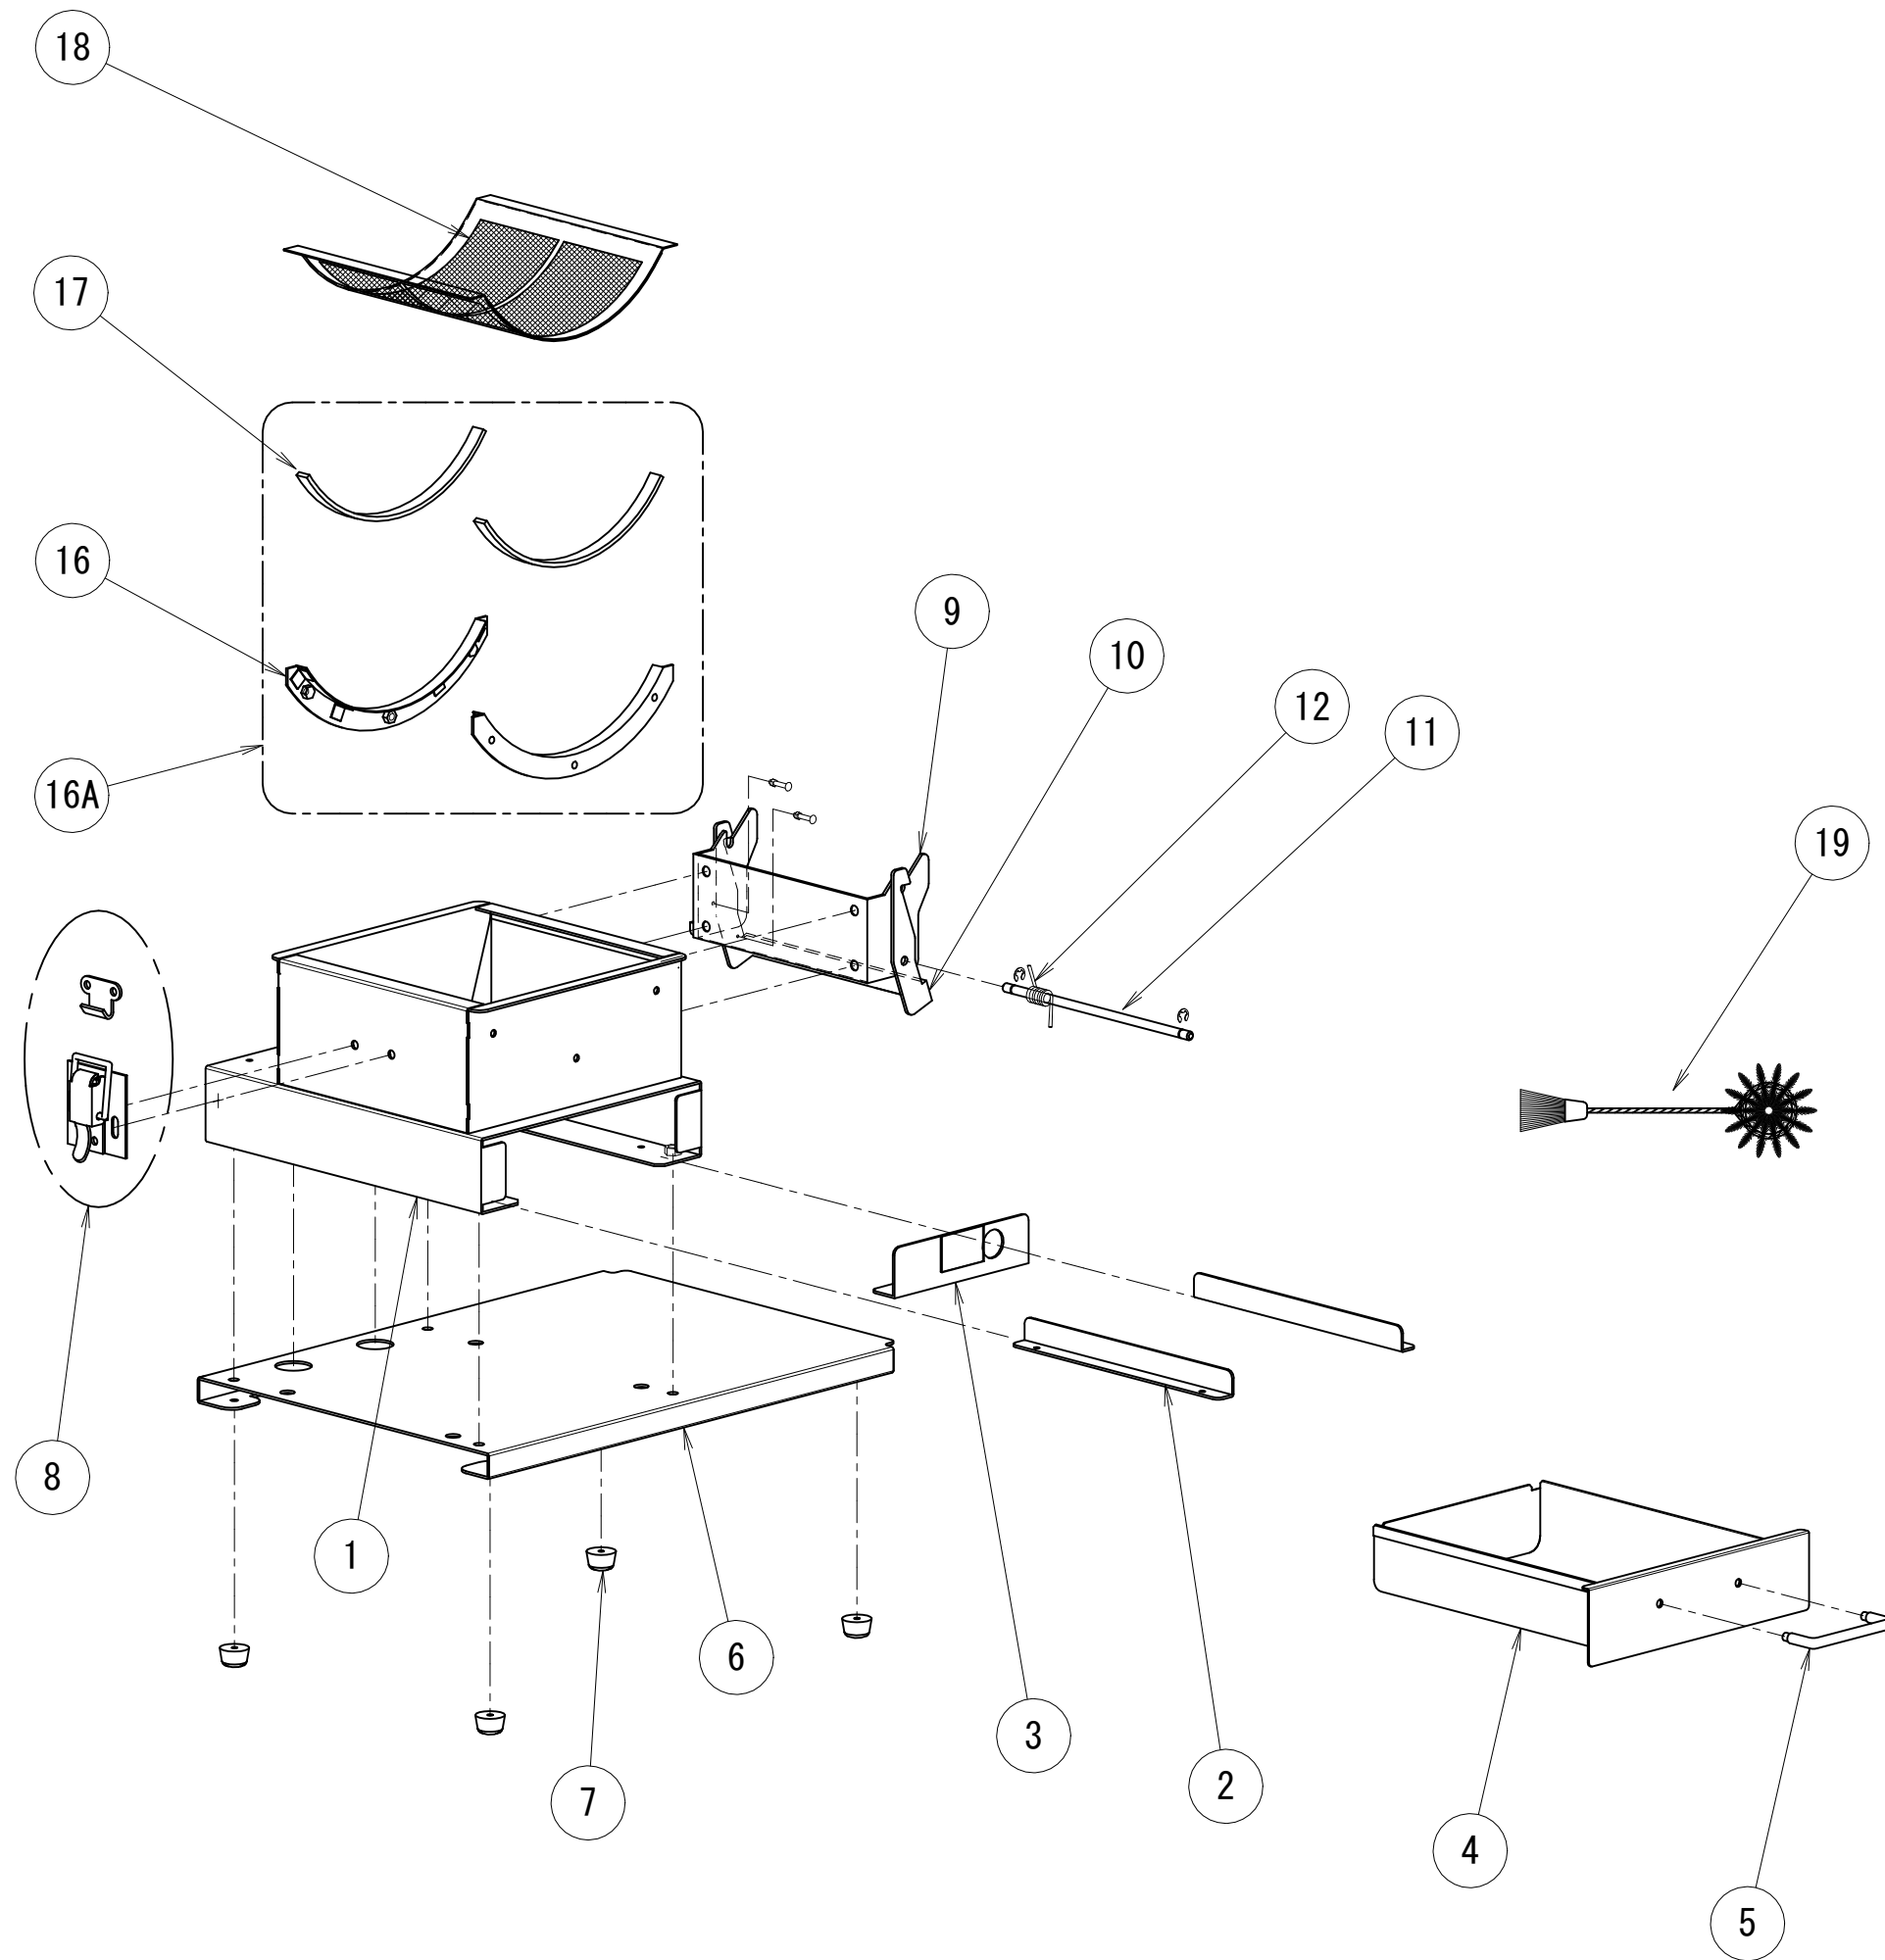

### 部品図

Ver.2.4 (2023.9 発行)

TEL (0256) 98-6161  
FAX (0256) 98-6171

注1：番号欄左側に※印が付いているものは通常、部品としてご用意しておりません。部品によっては納期がかかる場合がありますのでお問い合わせくださいますようお願い致します。

注2：誤発注を避ける為、必ず品番で発注をお願い致します。

※	32	SR-5K-4	1	コードブッシュ	
※	31	WD1911	1	防水キャップ	
※	30	AYPSM5-050	1	飛散防止スポンジ ー式	
※	29	PSM5-529	1	ハサミゴム	
※	28	PSM5-504	1	フード	
※	27	KTB-6-12	1	Tタイプノボルト	
※	26	PSM3-301	1	開閉板	
※	26A	AYPSM5-301	1	開閉板組品	
※	25	PSM3-303	1	飛散防止スポンジ	
※	24	PSM3-311	1	パッチンフック台	
※	23	PSM5-526	1	スポンジB	
※	22	PSM5-525	1	スポンジA	
※	21	PSM5-572	1	ブラシ回転シャフト	
※	20	AYPSM5-867	1	ロールブラシ組品	
※	19	M-27	1	Vベルト	
※	18	PUL-06320	1	140M1-12M81F-P	
※	17	BEC-0100A	1	ベアリングケース穴有	
※	16	WAS-20006	2	オイルフェルト16-34(切込み無し)	
※	15	6201LLU	2	ベアリング	
※	14	BEC-0100N	1	ベアリングケース穴無	
※	13	WD1201F	1	15Aハイスナップスイッチ	
※	12	PSM5-531	1	モータベース連結板	
※	11	PSM5-571	1	モータプーリ30	
※	10	AES-DBH 4P 65W	1	モータ	
※	9	WD1901	1	スナップスイッチプレート	
※	8	PSM5-574	1	開閉支点シャフト	
※	7	PSM5-580	1	モータ取付ベース	
※	6	PSM5-509	1	支点カナグ	
※	5	PSM5-561	1	カバー取付SW金具	
※	4	PSM5-577	1	ゴムフタ	
※	3	PSM5-553	1	本体側カバー	
※	2	PSM5-582	1	モータ取付カバー	
※	1	PSM5-501	1	本体上	
	番号	品番	個数	品名	備考

機種	花粉精選機			
型式	PSM-5			
上部 部品図				
Ver. 2.4 (1/2)				

注1：番号欄左側に※印が付いているものは通常、部品としてご用意しておりません。部品によっては納期がかかる場合がありますのでお問い合わせくださいますようお願い致します。

注2：誤発注を避ける為、必ず品番で発注をお願い致します。

※	19	PSM5-801	1	硬軟両用ブラシ160	
※	18	AYPSM3-204	1	網(80m/s)	
※	17	PSM5-523	2	網受けスポンジ	
※	16	PSM5-522	2	網受けカナグ	
※	16A		1	網受けカナグ組品	
	15				
	14				
	13				
※	12	TOS-1.00-8.0-270	1	トーションバネ	
※	11	PSM5-573	1	ロック支点シャフト	
※	10	PSM5-508	1	ロックカナグ	
※	9	PSM5-510	1	本体下支点カナグ	
※	8	AYPSM-140	1	台付パッチン・フックset	
※	7	C-30-RK-23-EP-UL-B	4	脚ゴム	
※	6	PSM5-503	1	ベース	
※	5	HND-01007	1	取手7-M5-P75	
※	4	PSM5-528	1	引出し	
※	3	AYPSM5-506	1	マグネット組品	
※	2	PSM5-505	2	引出しガイド	
※	1	PSM5-502	1	本体下	
番号	品番	個数	品名	備考	