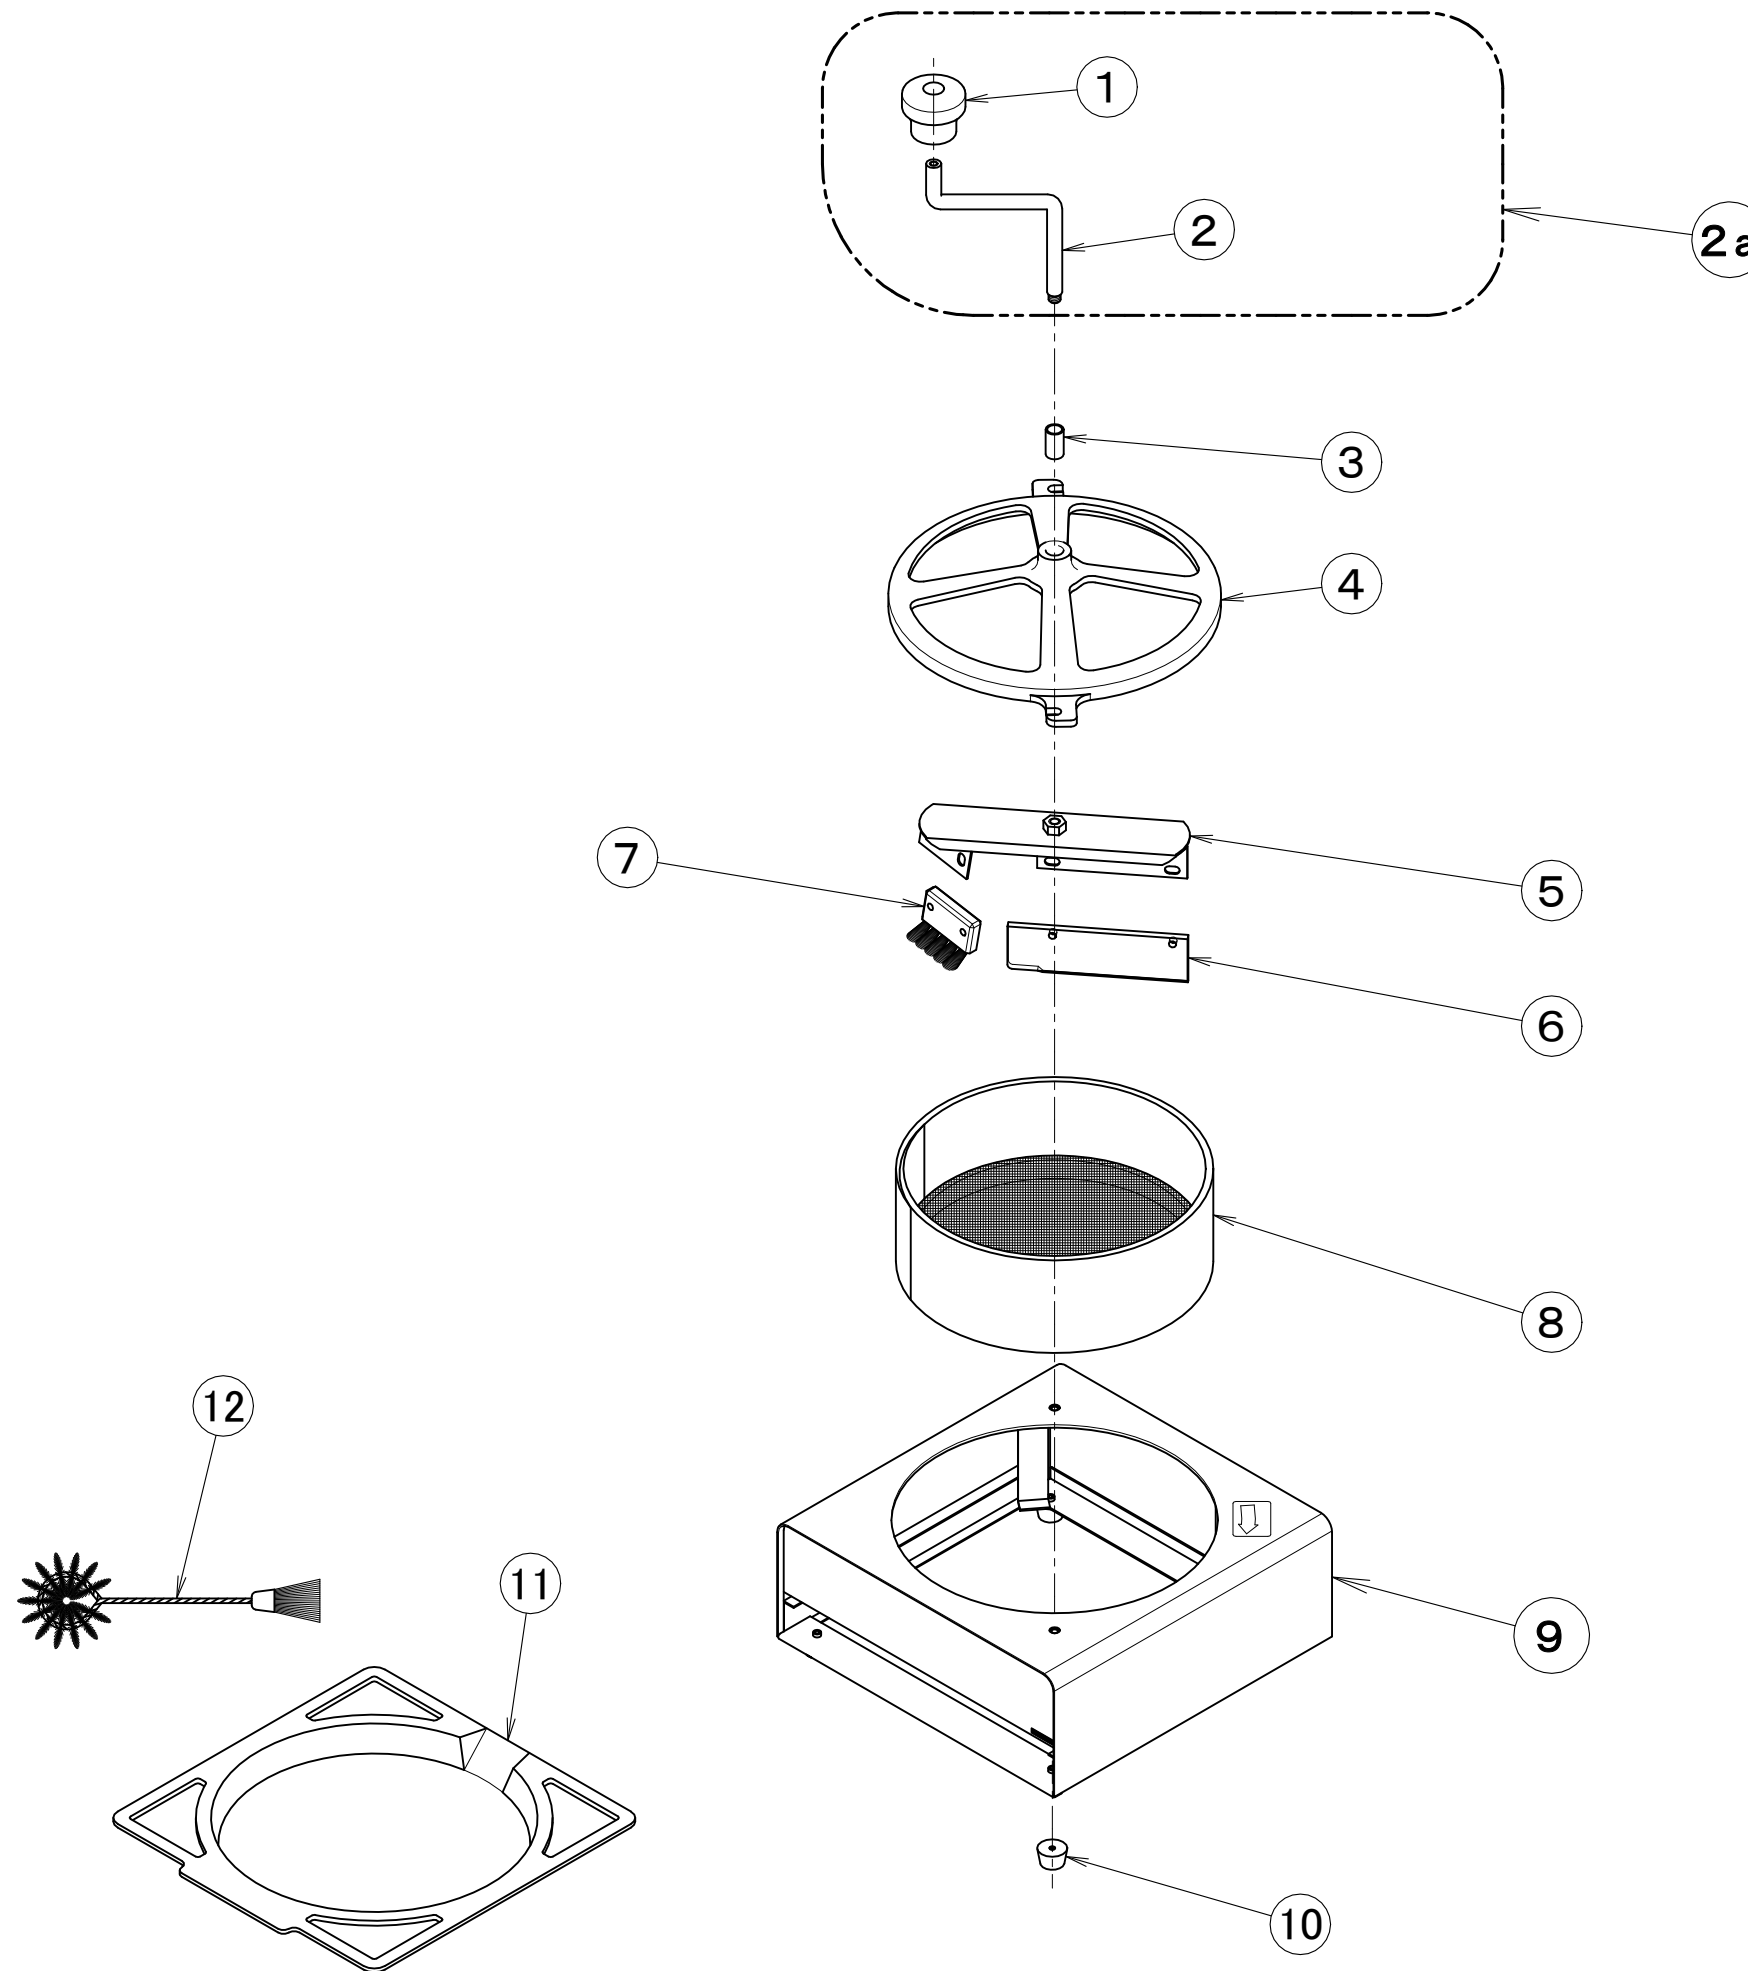

### 部品図

Ver.3.1 (2023.08.発行)

TEL (0256) 98-6161

FAX (0256) 98-6171

注1：番号欄左側に※印が付いているものは通常、部品としてご用意しておりません。

注2：誤発注を避ける為、必ず品番で発注をお願い致します。

※	12	PSBURASI	1	掃除ブラシ	
	11	PS2-110	1	受け皿	
	10	CP-30N-FF-4A	4	脚ゴム	
※	9	AYPS-211	1	本体 組品	マーク付
	8	PS2-122	1	フルイ 100メッシュ	
		PS2-121	1	フルイ 80メッシュ	
	7	PS2-104	1	混合ブラシ	
	6	PS2-105	1	摺り板	
※	5	PS2-103	1	回転アーム	
※	4	PS2-107	1	ホッパーリング	
※	3	70B-1020	1	オイルスライメットSTブッシュ	
※	2a	AYPS-112	1	ハンドル組品	
※	2	PS2-102	1	回転ハンドル	
※	1	PS2-156	1	ハンドルニギリ	
	番号	品番	個数	品名	備考

機種	花粉精選機				
型式	PS-2				
全体 部品図					
Ver. 3.1 (1/1)					